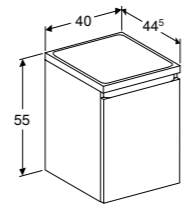

ZIJKAST MET LADE
1 lade met softclose, greep

Wit hooggls
Lava mat
Licht noten hickory
Noten hickory

501.913.01.1
501.913.JK.1
501.913.00.1
501.913.JR.1