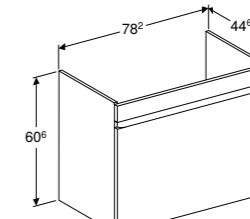

ONDERKAST VOOR WASTAFEL 85 CM

- 1 lade met softclose, met greep, 1 binnenlade, laden zonder sifonuitsparing
- Wit hoogglans **501.909.01.1**
- Lava mat **501.909.JK.1**
- Licht noten hickory **501.909.00.1**
- Noten hickory **501.909.JR.1**