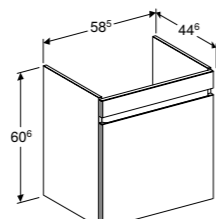

ONDERKAST VOOR WASTAFEL 65 CM

- 1 lade met softclose, met greep, 1 binnenlade, laden zonder sifonuitsparing
- Wit hoogglans **501.906.01.1**
- Lava mat **501.906.JK.1**
- Licht noten hickory **501.906.00.1**
- Noten hickory **501.906.JR.1**