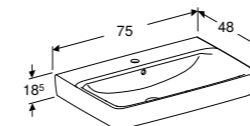

WASTAFEL 75 CM

- Met kraangat, met overloop **501.690.00.1**
- Met kraangat, met overloop KeraTect® **501.690.00.8**
- Met kraangat, zonder overloop **501.691.00.1**
- Met kraangat, zonder overloop KeraTect® **501.691.00.8**
- Zonder kraangat, met overloop **501.692.00.1**
- Zonder kraangat, met overloop KeraTect® **501.692.00.8**
- Zonder kraangat, zonder overloop **501.693.00.1**
- Zonder kraangat, zonder overloop KeraTect® **501.693.00.8**