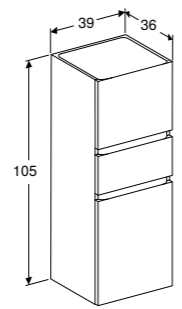

ZIJKAST HALF HOOG
2 deuren met softclose, scharnieren links of rechts, lade met softclose,
grepen, glazen legplank
Wit hooggls
Lava mat
Licht noten hickory
Noten hickory

501.922.01.1
501.922.JK.1
501.922.00.1
501.922.JR.1