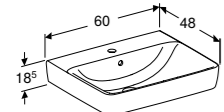

WASTAFEL 60 CM

- Met kraangat, met overloop
- Met kraangat, met overloop KeraTect®
- Met kraangat, zonder overloop
- Met kraangat, zonder overloop KeraTect®
- Zonder kraangat, met overloop
- Zonder kraangat, met overloop KeraTect®
- Zonder kraangat, zonder overloop
- Zonder kraangat, zonder overloop KeraTect®

- **501.636.00.1**
- **501.636.00.8**
- **501.637.00.1**
- **501.637.00.8**
- **501.638.00.1**
- **501.638.00.8**
- **501.639.00.1**
- **501.639.00.8**