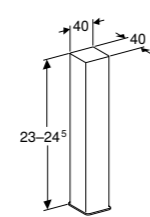

MEUBELPOTEN
Verchromd
Set van 2 stuks
23-24,5 cm

501.919.00.1