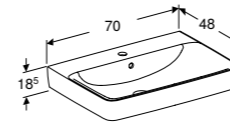

WASTAFEL 70 CM

- Met kraangat, met overloop
- Met kraangat, met overloop KeraTect®
- Met kraangat, zonder overloop
- Met kraangat, zonder overloop KeraTect®
- Zonder kraangat, met overloop
- Zonder kraangat, met overloop KeraTect®
- Zonder kraangat, zonder overloop
- Zonder kraangat, zonder overloop KeraTect®

- **501.644.00.1**
- **501.644.00.8**
- **501.645.00.1**
- **501.645.00.8**
- **501.646.00.1**
- **501.646.00.8**
- **501.647.00.1**
- **501.647.00.8**