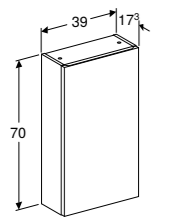

BOVENKAST
Deur met softclose, scharnieren links of rechts, deur aan binnenzijde
gespiegeld, greep, glazen legplank
Wit hooggls
Lava mat
Licht noten hickory
Noten hickory

501.920.01.1
501.920.JK.1
501.920.00.1
501.920.JR.1