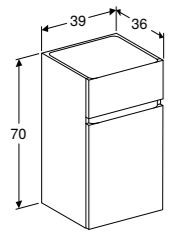

Extra afleguimte Compacte optie Vochtbestendig Laden met softclose Softclose Vrije hoogte

ZIJKAST MET DEUR
Deur met softclose, scharnieren links of rechts, lade met softclose, grepen,
glazen legplank
Wit hooggls
Lava mat
Licht noten hickory
Noten hickory