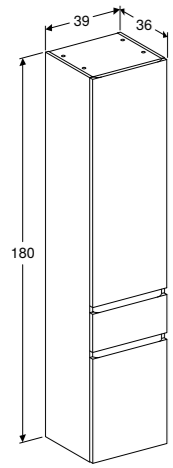

HOGE KAST
2 deuren met softclose, scharnieren links of rechts, grepen,
1 lade met softclose, 3 glazen inlegplanken
Wit hooggls
Lava mat
Licht noten hickory
Noten hickory

501.923.01.1
501.923.JK.1
501.923.00.1
501.923.JR.1