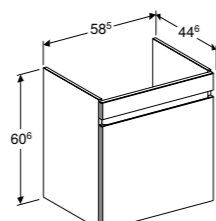

ONDERKAST VOOR WASTAFEL 65 CM

- 1 lade met softclose, met greep, 1 binnenlade, laden zonder sifonuitsparing
- Wit hoogglans **501.906.01.1**
- Lava mat **501.906.JK.1**
- Licht noten hickory **501.906.00.1**
- Noten hickory **501.906.JR.1**