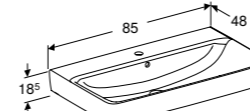

WASTAFEL 85 CM

- Met kraangat, met overloop
- Met kraangat, met overloop KeraTect®
- Met kraangat, zonder overloop
- Met kraangat, zonder overloop KeraTect®
- Zonder kraangat, met overloop
- Zonder kraangat, met overloop KeraTect®
- Zonder kraangat, zonder overloop
- Zonder kraangat, zonder overloop KeraTect®

- **501.698.00.1**
- **501.698.00.8**
- **501.699.00.1**
- **501.699.00.8**
- **501.700.00.1**
- **501.700.00.8**
- **501.701.00.1**
- **501.701.00.8**