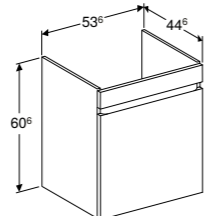

ONDERKAST VOOR WASTAFEL 60 CM

- 1 lade met softclose, met greep, 1 binnenlade, laden zonder sifonuitsparing
- Wit hoogglans **501.905.01.1**
- Lava mat **501.905.JK.1**
- Licht noten hickory **501.905.00.1**
- Noten hickory **501.905.JR.1**