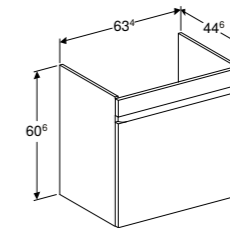

ONDERKAST VOOR WASTAFEL 70 CM

- 1 lade met softclose, met greep, 1 binnenlade, laden zonder sifonuitsparing
- Wit hoogglans **501.907.01.1**
- Lava mat **501.907.JK.1**
- Licht noten hickory **501.907.00.1**
- Noten hickory **501.907.JR.1**