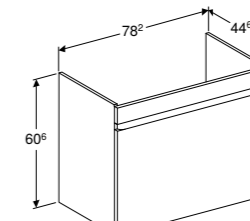

ONDERKAST VOOR WASTAFEL 85 CM

- 1 lade met softclose, met greep, 1 binnenlade, laden zonder sifonuitsparing
- Wit hoogglans **501.909.01.1**
- Lava mat **501.909.JK.1**
- Licht noten hickory **501.909.00.1**
- Noten hickory **501.909.JR.1**