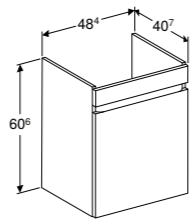

ONDERKAST VOOR WASTAFEL 55 CM

- 1 lade met softclose, met greep, 1 binnenlade, laden zonder sifonuitsparing
- Wit hoogglans **501.904.01.1**
- Lava mat **501.904.JK.1**
- Licht noten hickory **501.904.00.1**
- Noten hickory **501.904.JR.1**