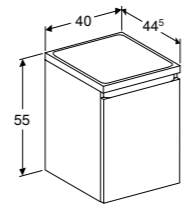

ZIJKAST MET LADE
1 lade met softclose, greep

Wit hoogglans
Lava mat
Licht noten hickory
Noten hickory

501.913.01.1
501.913.JK.1
501.913.00.1
501.913.JR.1