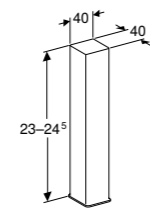

**501.921.01.1**  
**501.921.JK.1**  
**501.921.00.1**  
**501.921.JR.1**

**ZIJKAST HALF HOOG**  
2 deuren met softclose, scharnieren links of rechts, lade met softclose,  
grepen, glazen legplank  
Wit hoogglans  
Lava mat  
Licht noten hickory  
Noten hickory

**501.920.01.1**  
**501.920.JK.1**  
**501.920.00.1**  
**501.920.JR.1**

**MEUBELPOTEN**  
Verchromd  
Set van 2 stuks  
23-24,5 cm

**501.919.00.1**