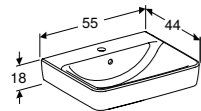

WASTAFEL 55 CM

- Met kraangat, met overloop
- Met kraangat, met overloop KeraTect®
- Met kraangat, zonder overloop
- Met kraangat, zonder overloop KeraTect®
- Zonder kraangat, met overloop
- Zonder kraangat, met overloop KeraTect®
- Zonder kraangat, zonder overloop
- Zonder kraangat, zonder overloop KeraTect®

- **501.632.00.1**
- **501.632.00.8**
- **501.633.00.1**
- **501.633.00.8**
- **501.634.00.1**
- **501.634.00.8**
- **501.635.00.1**
- **501.635.00.8**