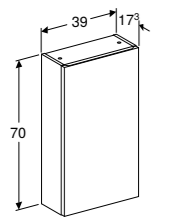

BOVENKAST
Deur met softclose, scharnieren links of rechts, deur aan binnenzijde
gespiegeld, greep, glazen legplank
Wit hoogglans
Lava mat
Licht noten hickory
Noten hickory

501.920.01.1
501.920.JK.1
501.920.00.1
501.920.JR.1