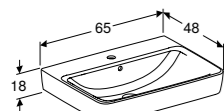

WASTAFEL 65 CM

- Met kraangat, met overloop
- Met kraangat, met overloop KeraTect®
- Met kraangat, zonder overloop
- Met kraangat, zonder overloop KeraTect®
- Zonder kraangat, met overloop
- Zonder kraangat, met overloop KeraTect®
- Zonder kraangat, zonder overloop
- Zonder kraangat, zonder overloop KeraTect®

- **501.640.00.1**
- **501.640.00.8**
- **501.641.00.1**
- **501.641.00.8**
- **501.642.00.1**
- **501.642.00.8**
- **501.643.00.1**
- **501.643.00.8**