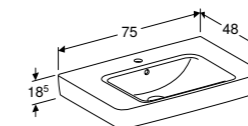

WASTAFEL 75 CM MET AFLEGRUIMTE

- Met kraangat, met overloop **501.694.00.1**
- Met kraangat, met overloop KeraTect® **501.694.00.8**
- Met kraangat, zonder overloop **501.695.00.1**
- Met kraangat, zonder overloop KeraTect® **501.695.00.8**
- Zonder kraangat, met overloop **501.696.00.1**
- Zonder kraangat, met overloop KeraTect® **501.696.00.8**
- Zonder kraangat, zonder overloop **501.697.00.1**
- Zonder kraangat, zonder overloop KeraTect® **501.697.00.8**