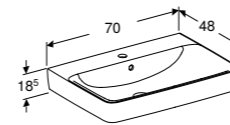

WASTAFEL 70 CM

- Met kraangat, met overloop
- Met kraangat, met overloop KeraTect®
- Met kraangat, zonder overloop
- Met kraangat, zonder overloop KeraTect®
- Zonder kraangat, met overloop
- Zonder kraangat, met overloop KeraTect®
- Zonder kraangat, zonder overloop
- Zonder kraangat, zonder overloop KeraTect®

- **501.644.00.1**
- **501.644.00.8**
- **501.645.00.1**
- **501.645.00.8**
- **501.646.00.1**
- **501.646.00.8**
- **501.647.00.1**
- **501.647.00.8**