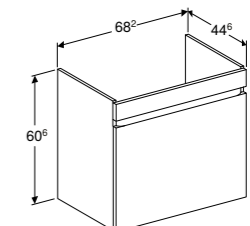

ONDERKAST VOOR WASTAFEL 75 CM

- 1 lade met softclose, met greep, 1 binnenlade, laden zonder sifonuitsparing
- Wit hoogglans **501.908.01.1**
- Lava mat **501.908.JK.1**
- Licht noten hickory **501.908.00.1**
- Noten hickory **501.908.JR.1**