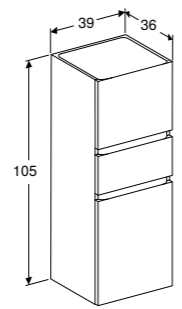

ZIJKAST HALF HOOG
2 deuren met softclose, scharnieren links of rechts, lade met softclose,
grepen, glazen legplank
Wit hoogglans
Lava mat
Licht noten hickory
Noten hickory

501.922.01.1
501.922.JK.1
501.922.00.1
501.922.JR.1