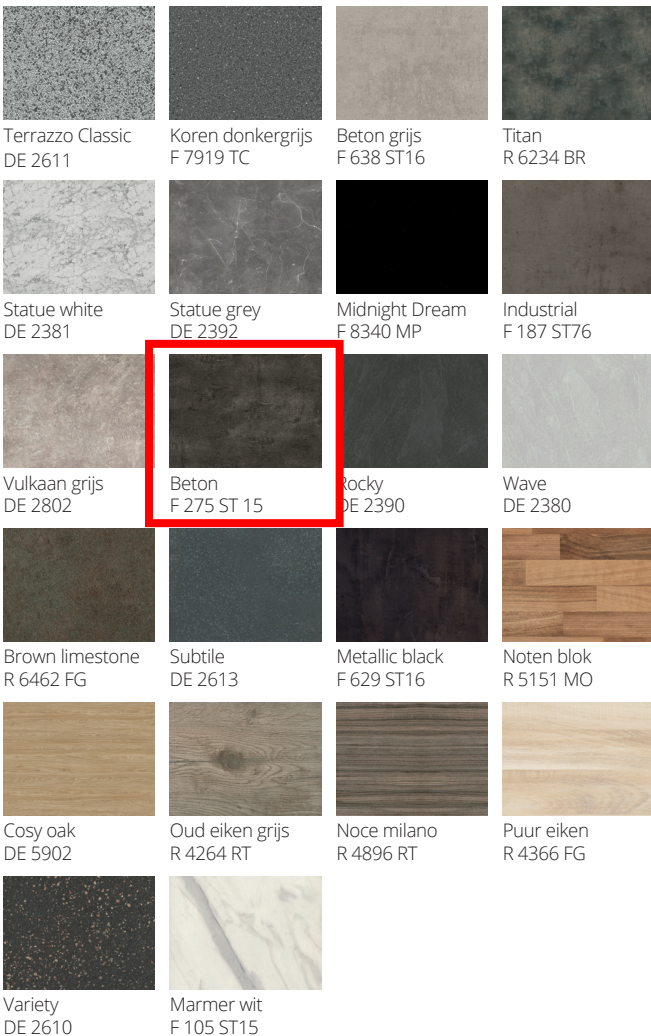

Frontkleuren

YW1-Ijswit

W112-Wit

CR3-Crème Vanille

MA2-Magnolia

KA1-Kashmir

LE2-Leem

TB4-Terrabruin

KE2-Kasteel Eiken

WA6-Walnoot Alaska

EE2-Espresso Eiken

Trendkleuren

RD1-Roodbruin

IN1-Indigoblauw

SG7-Steengroen

WD2-Wild Eiken Donker

EB2-Ruw Eiken Blond

WL2-Wild Eiken Licht

MZ2-Metaal Zwart

BW62-Betonwit

BT2-Betongrijs

Rompkleuren

W112-Wit

CR3-Crème Vanille

Stretto I003
zwart mat

Meerprijsgrepen

Blad/ spoelbak Griseo

Greengridz®

Kleurenoverzicht

Bijpassende spoelbakken

#GREENGRIDZ

Aan de getoonde beelden kunnen geen rechten worden ontleend.