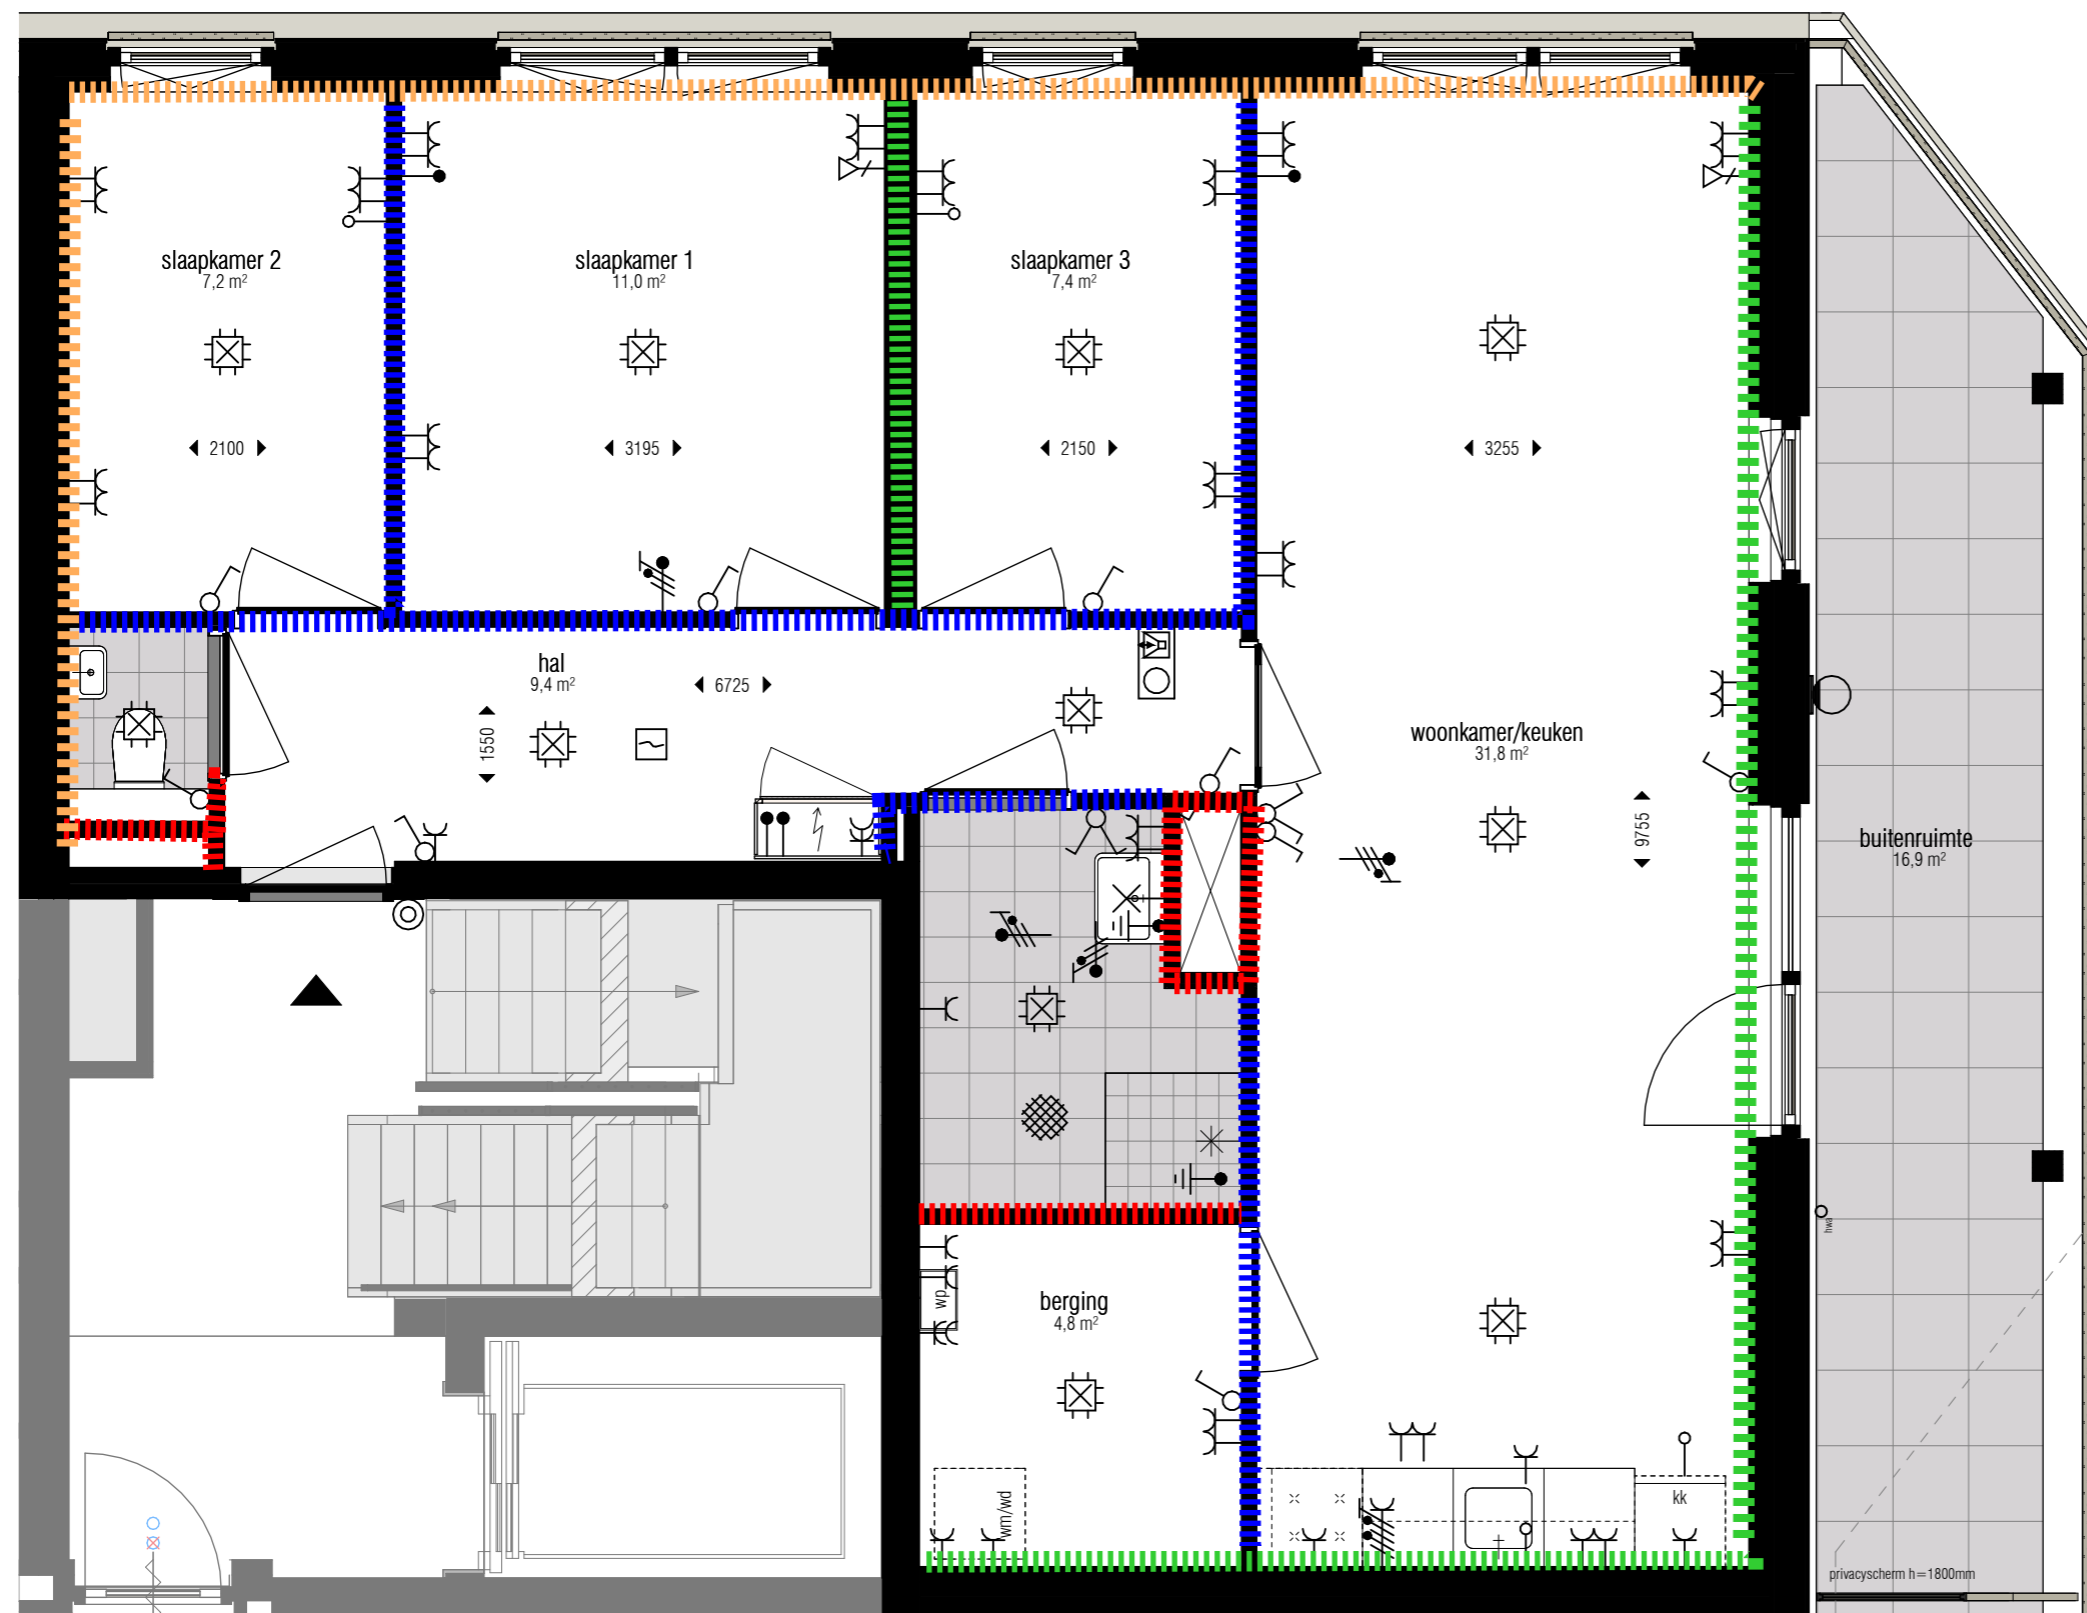

Overzicht dikte gipsplaten

- |||| = 2x15mm
- |||| = 2x12,5mm
- |||| = 1x12,5mm
- |||| = 2x12,5mm

Woning type H02

Overzicht dikte gipsplaten

- |||| = 2x15mm
- |||| = 2x12,5mm
- |||| = 1x12,5mm
- |||| = 2x12,5mm

Woning type H03

Overzicht dikte gipsplaten

- |||| = 2x15mm
- |||| = 2x12,5mm
- |||| = 1x12,5mm
- |||| = 2x12,5mm