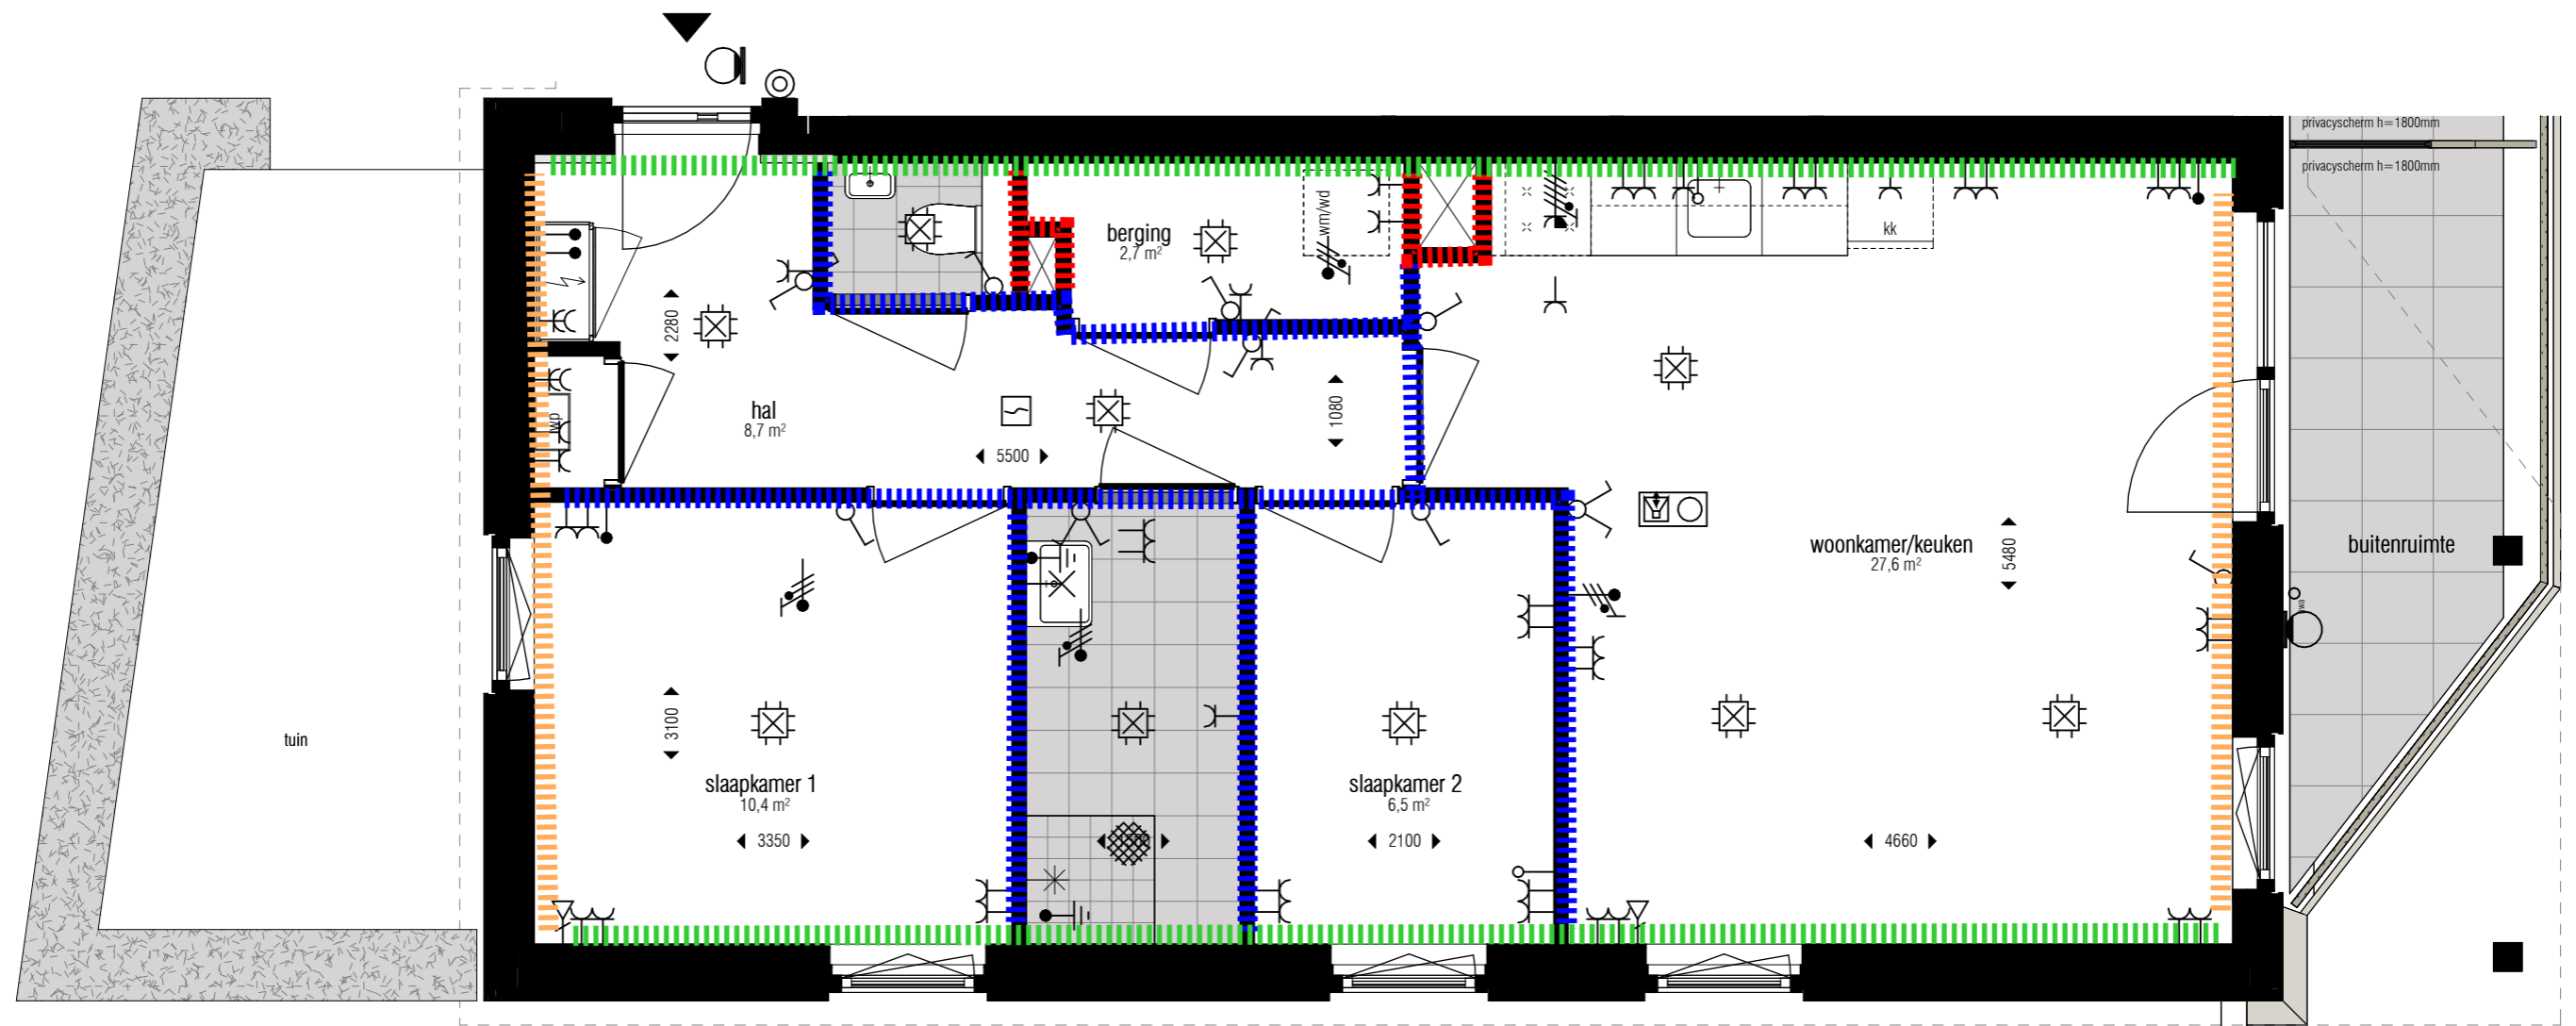

Overzicht dikte gipsplaten

- |||| = 2x15mm
- |||| = 2x12,5mm
- |||| = 1x12,5mm
- |||| = 2x12,5mm

Woning type H02

Overzicht dikte gipsplaten

- |||| = 2x15mm
- |||| = 2x12,5mm
- |||| = 1x12,5mm
- |||| = 2x12,5mm

Woning type H03

Overzicht dikte gipsplaten

- |||| = 2x15mm
- |||| = 2x12,5mm
- |||| = 1x12,5mm
- |||| = 2x12,5mm