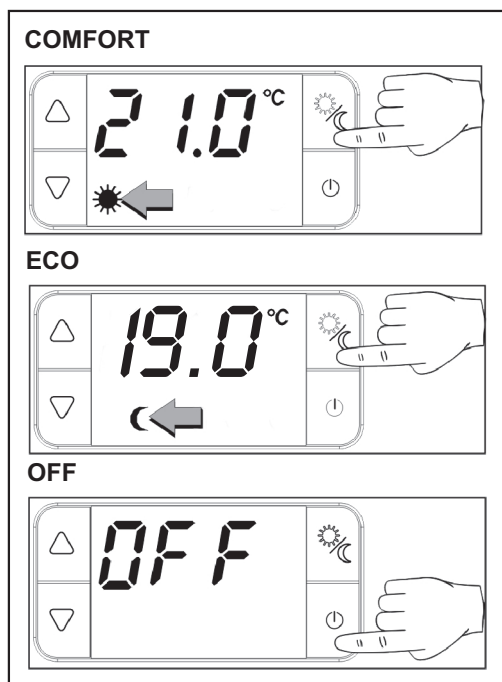

# WTH

D9373 Comfort digitale ruimtethermostaat powerstealing

D9373

## Temperatuurschaal

## Temperatuurinstelling

In de Comfort-stand stelt u de dagtemperatuur van de slaapkamer in.

In de Eco-stand stelt u de nachttemperatuur van de slaapkamer in.