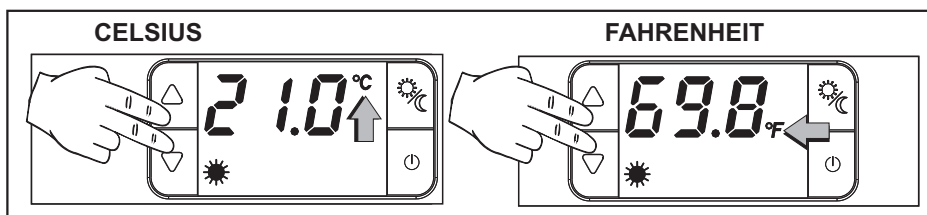

Temperatuurschaal