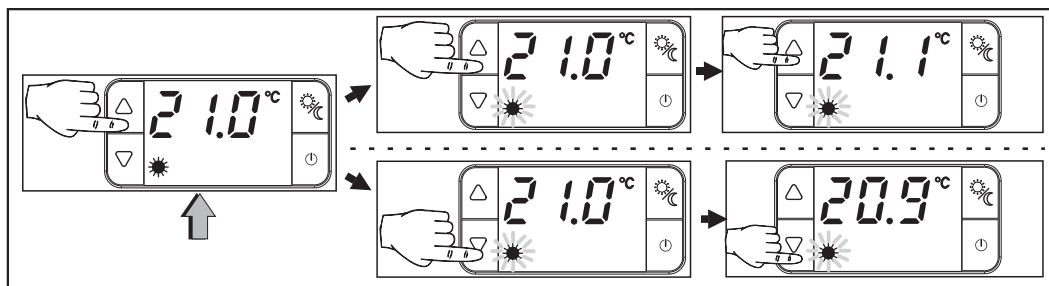

## BEDIENING

Programma voorkeuze

## Temperatuurschaal

## Temperatuurinstelling

In de Comfort-stand stelt u de dagtemperatuur van de slaapkamer in.

In de Eco-stand stelt u de nachttemperatuur van de slaapkamer in.