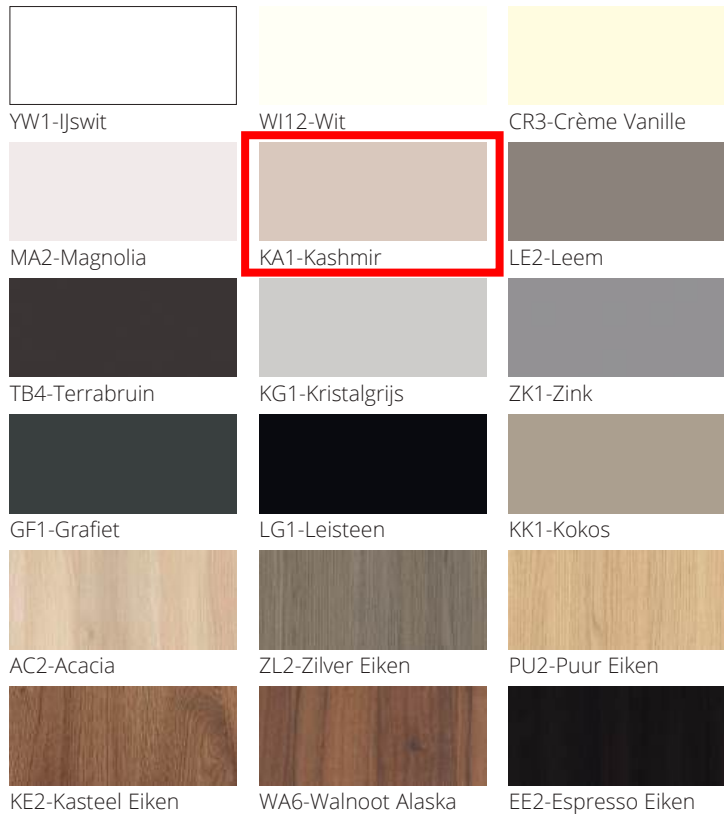

Materiaal:
Melamine op 19 mm spaanplaat.
Afwerking:
Rondom afgeplakt met 1 mm
gelaserde kantenband in de kleur
van het front.

Glasfronten

Type S

- Leverbaar in:
- gelaagd helderglas
 - gelaagd matglas

Kastromp in-/exterieurkleur is altijd
gelijk.
Wordt altijd geleverd met
glasplanken.

Frontkleuren

Trendkleuren

Rompkleuren

Grepen

Beugelgreep C010
mat chroom
boring 128

Beugelgreep C011
hg chroom
boring 128

Bari C020
rvs-look
boring 128

Beugelgreep D011
mat chroom
boring 128

Kleurenoverzicht

Terrazzo Classic DE 2611	Koren donkergrijs F 7919 TC	Beton grijs F 638 ST16	Titan R 6234 BR
Statue white DE 2381	Statue grey DE 2392	Midnight Dream F 8340 MP	Industrial F 187 ST76
Vulkaan grijs DE 2802	Beton F 275 ST 15	Rocky DE 2390	Wave DE 2380
Brown limestone R 6462 FG	Subtile DE 2613	Metallic black F 629 ST16	Noten blok R 5151 MO
Cosy oak DE 5902	Oud eiken grijs R 4264 RT	Noce milano R 4896 RT	Puur eiken R 4366 FG
Variety DE 2610	Marmer wit F 105 ST15		